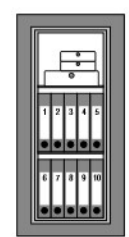

MT 26 N
Fachböden: 1

Sicherheitsschränke Combi-Line CL 10 - CL 40

CL 10
Fachböden: 1

CL 20
Fachböden: 1

CL 40
Fachböden: 1

Möbeleinsatztresore C 1 - C 4, H 1 - H 4, H 3

C 1 / H 1
Fachböden: 1

C 4 / H 4
Fachböden: 1

H 3
Fachböden: 1

Wertschutzschränke / Panzer-Geldschränke ROYAL Größen 2 - 8

Größe 2
Fachböden: 1

Größe 4
Fachböden: 2

Größe 6
Fachböden: 3

Größe 8
Fachböden: 3

Sicherheitsschränke OfficeLine 101 - 106, Wertschutzschränke OfficeLine 111 - 126, Dokumentenschränke OfficeDoku 121, 124

OL 101
OL 111
OL 121
Doku 121
Fachböden: 1

OL 102
OL 112
OL 122
Fachböden: 1

OL 104
OL 114
OL 124
Doku 124
Fachböden: 2

OL 106
OL 116
OL 126
Fachböden: 3