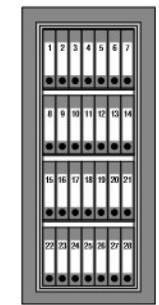

MT 26 N
Fachböden: 1

Sicherheitsschränke Combi-Line CL 10 - CL 40

CL 10
Fachböden: 1

CL 20
Fachböden: 1

CL 40
Fachböden: 1

Möbeleinsatztresore C 1 - C 4, H 1 - H 4, H 3

C 1 / H 1
Fachböden: 1

C 4 / H 4
Fachböden: 1

H 3
Fachböden: 1

Wertschutzschränke / Panzer-Geldschränke ROYAL Größen 2 - 8

Größe 2
Fachböden: 1

Größe 4
Fachböden: 2

Größe 6
Fachböden: 3

Größe 8
Fachböden: 3

Sicherheitsschränke OfficeLine 101 - 106, Wertschutzschränke OfficeLine 111 - 126, Dokumentenschränke OfficeDoku 121, 124

OL 101
OL 111
OL 121
Doku 121
Fachböden: 1

OL 102
OL 112
OL 122
Fachböden: 1

OL 104
OL 114
OL 124
Doku 124
Fachböden: 2

OL 106
OL 116
OL 126
Fachböden: 3