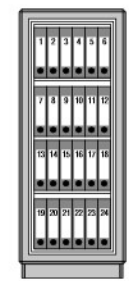

Innenraumausnutzung

Wertschutzschränke MTD 34 - 38 F60

MTD 34 F60
Fachböden: 1

MTD 35 F60
Fachböden: 1

MTD 36 F60
Fachböden: 2

MTD 38 F60
Fachböden: 2

Möbeleinsatztresore MT 24 N - MT 26 N

MT 24 N
Fachböden: 1

MT 26 N
Fachböden: 1

Sicherheitsschränke Combi-Line CL 10 - CL 40

CL 10
Fachböden: 1

CL 20
Fachböden: 1

CL 40
Fachböden: 1

Möbeleinsatztresore C 1 - C 4, H 1 - H 4, H 3

C 1 / H 1
Fachböden: 1

C 4 / H 4
Fachböden: 1

H 3
Fachböden: 1

Wertschutzschränke / Panzer-Geldschränke ROYAL Größen 2 - 8

Größe 2
Fachböden: 1

Größe 4
Fachböden: 2

Größe 6
Fachböden: 3

Größe 8
Fachböden: 3

Sicherheitsschränke OfficeLine 101 - 106, Wertschutzschränke OfficeLine 111 - 126, Dokumentenschränke OfficeDoku 121, 124

OL 101
OL 111
OL 121
Doku 121
Fachböden: 1

OL 102
OL 112
OL 122
Fachböden: 1

OL 104
OL 114
OL 124
Doku 124
Fachböden: 2

OL 106
OL 116
OL 126
Fachböden: 3