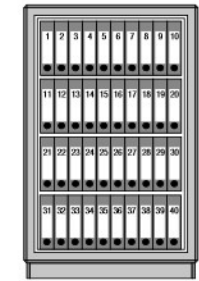

H 3
Fachböden: 1

Wertschutzschränke / Panzer-Geldschränke ROYAL Größen 2 - 8

Größe 2
Fachböden: 1

Größe 4
Fachböden: 2

Größe 6
Fachböden: 3

Größe 8
Fachböden: 3

Sicherheitsschränke OfficeLine 101 - 106, Wertschutzschränke OfficeLine 111 - 126, Dokumentenschränke OfficeDoku 121, 124

OL 101
OL 111
OL 121
Doku 121
Fachböden: 1

OL 102
OL 112
OL 122
Fachböden: 1

OL 104
OL 114
OL 124
Doku 124
Fachböden: 2

OL 106
OL 116
OL 126
Fachböden: 3