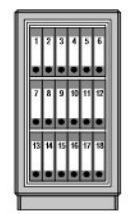

Innenraumausnutzung

Wertschutzschränke MTD 34 - 38 F60

MTD 34 F60
Fachböden: 1

MTD 35 F60
Fachböden: 1

MTD 36 F60
Fachböden: 2

MTD 38 F60
Fachböden: 2

Möbeleinsatztresore MT 24 N - MT 26 N

MT 24 N
Fachböden: 1

MT 26 N
Fachböden: 1

Sicherheitsschränke Combi-Line CL 10 - CL 40

CL 10
Fachböden: 1

CL 20
Fachböden: 1

CL 40
Fachböden: 1

Möbeleinsatztresore C 1 - C 4, H 1 - H 4, H 3

C 1 / H 1
Fachböden: 1

C 4 / H 4
Fachböden: 1

H 3
Fachböden: 1

Wertschutzschränke / Panzer-Geldschränke ROYAL Größen 2 - 8

Größe 2
Fachböden: 1

Größe 4
Fachböden: 2

Größe 6
Fachböden: 3

Größe 8
Fachböden: 3

Sicherheitsschränke OfficeLine 101 - 106, Wertschutzschränke OfficeLine 111 - 126, Dokumentenschränke OfficeDoku 121, 124